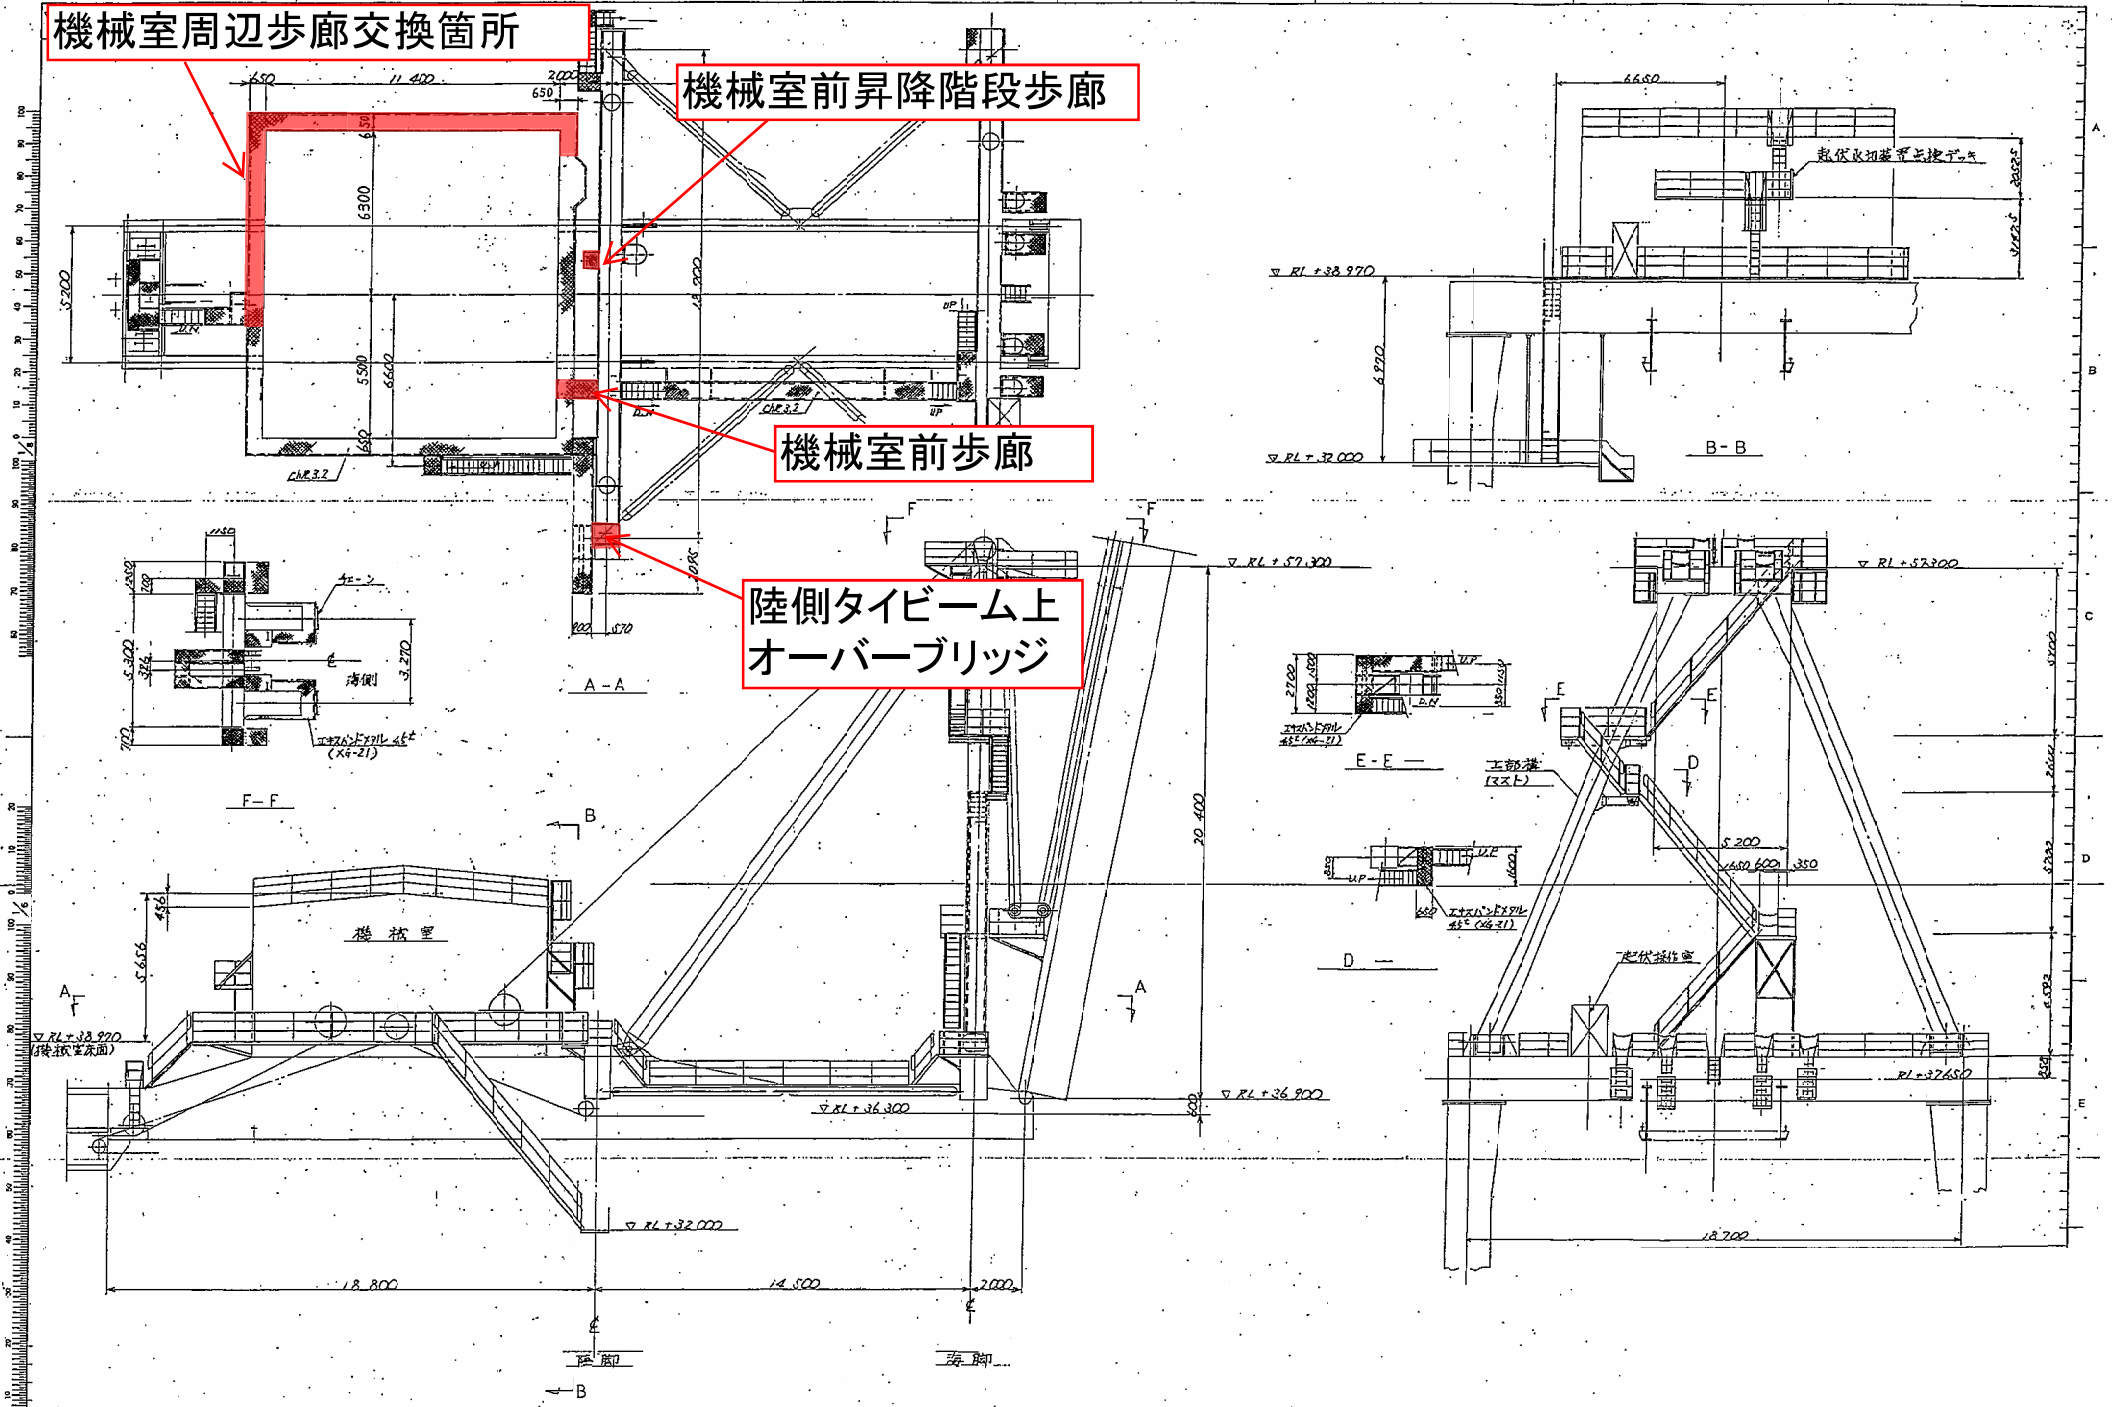

機械室周辺歩廊交換箇所

機械室前昇降階段歩廊

機械室前歩廊

陸側タイベーム上
オーバブリッジ

記号	改訂事項	年月日	改訂者	承認者